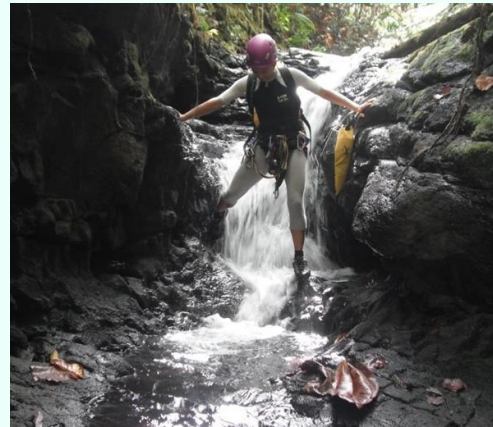

Rivière Vaihi

Tahiti,
Crête Tamaruveroia, Faaone
Octobre 2017

<http://canyon-a-tahiti.shost.ca/>

TM - SP