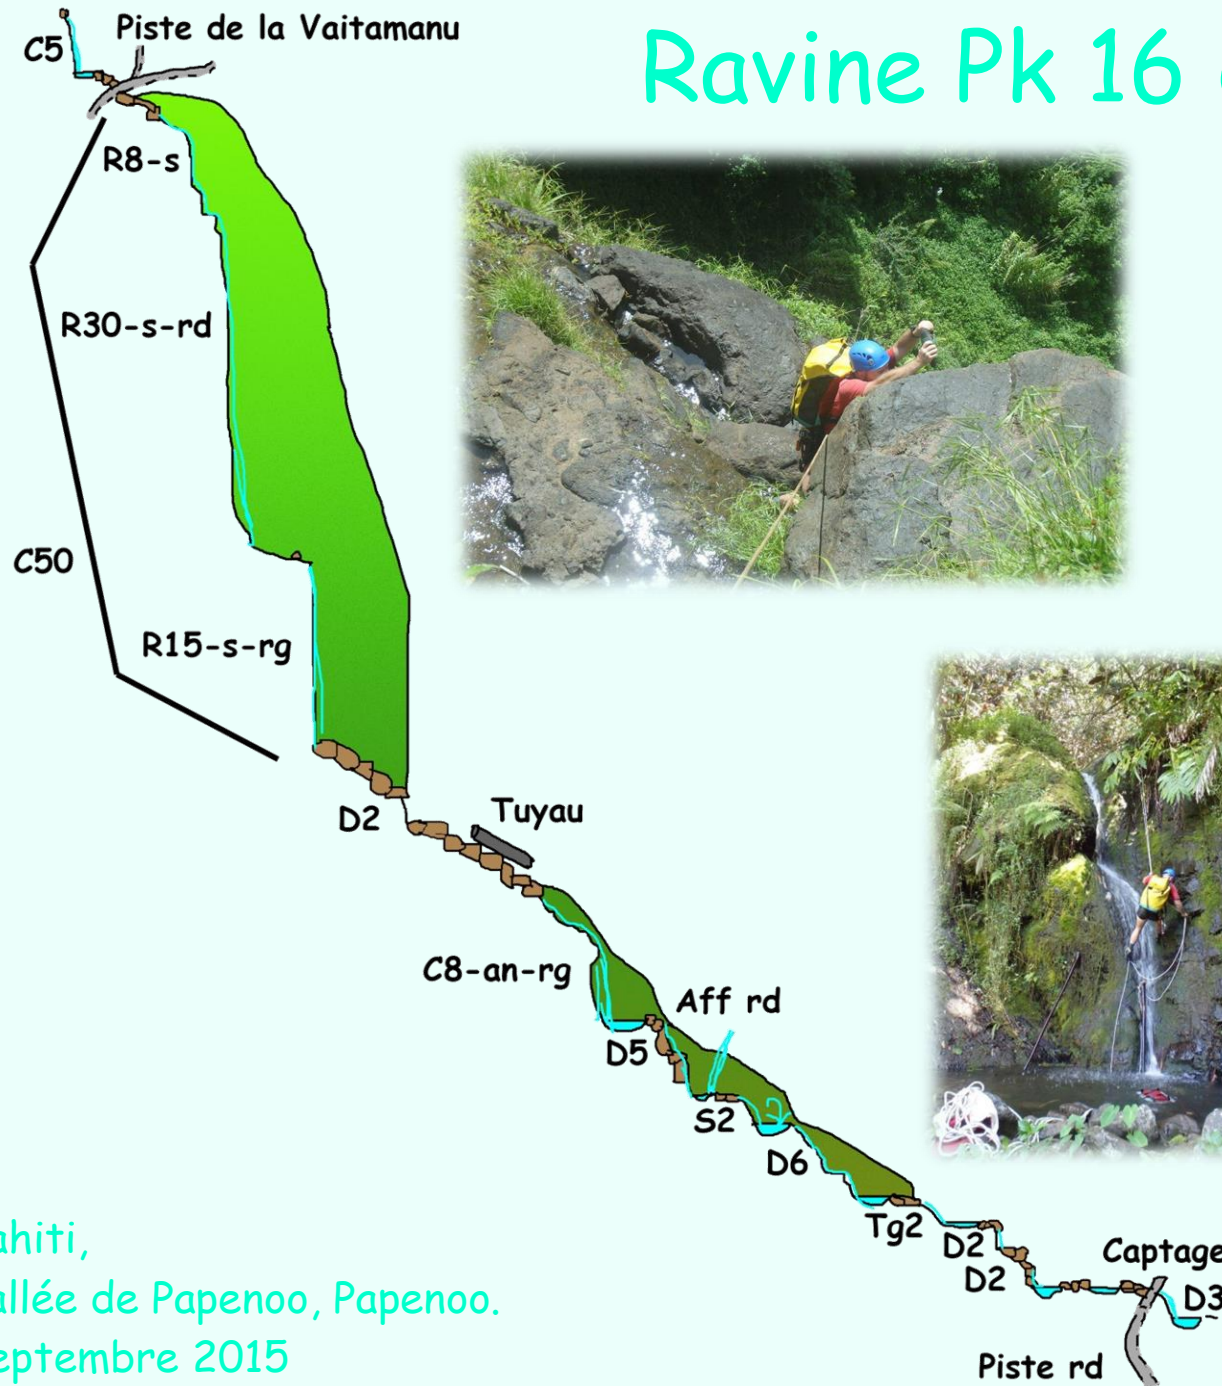

Ravine Pk 16 de la Vaituoru

Tahiti,
Vallée de Papenoo, Papenoo.
Septembre 2015

<http://ankanionla-madinina.com>
<http://canyon-a-tahiti.shost.ca/>