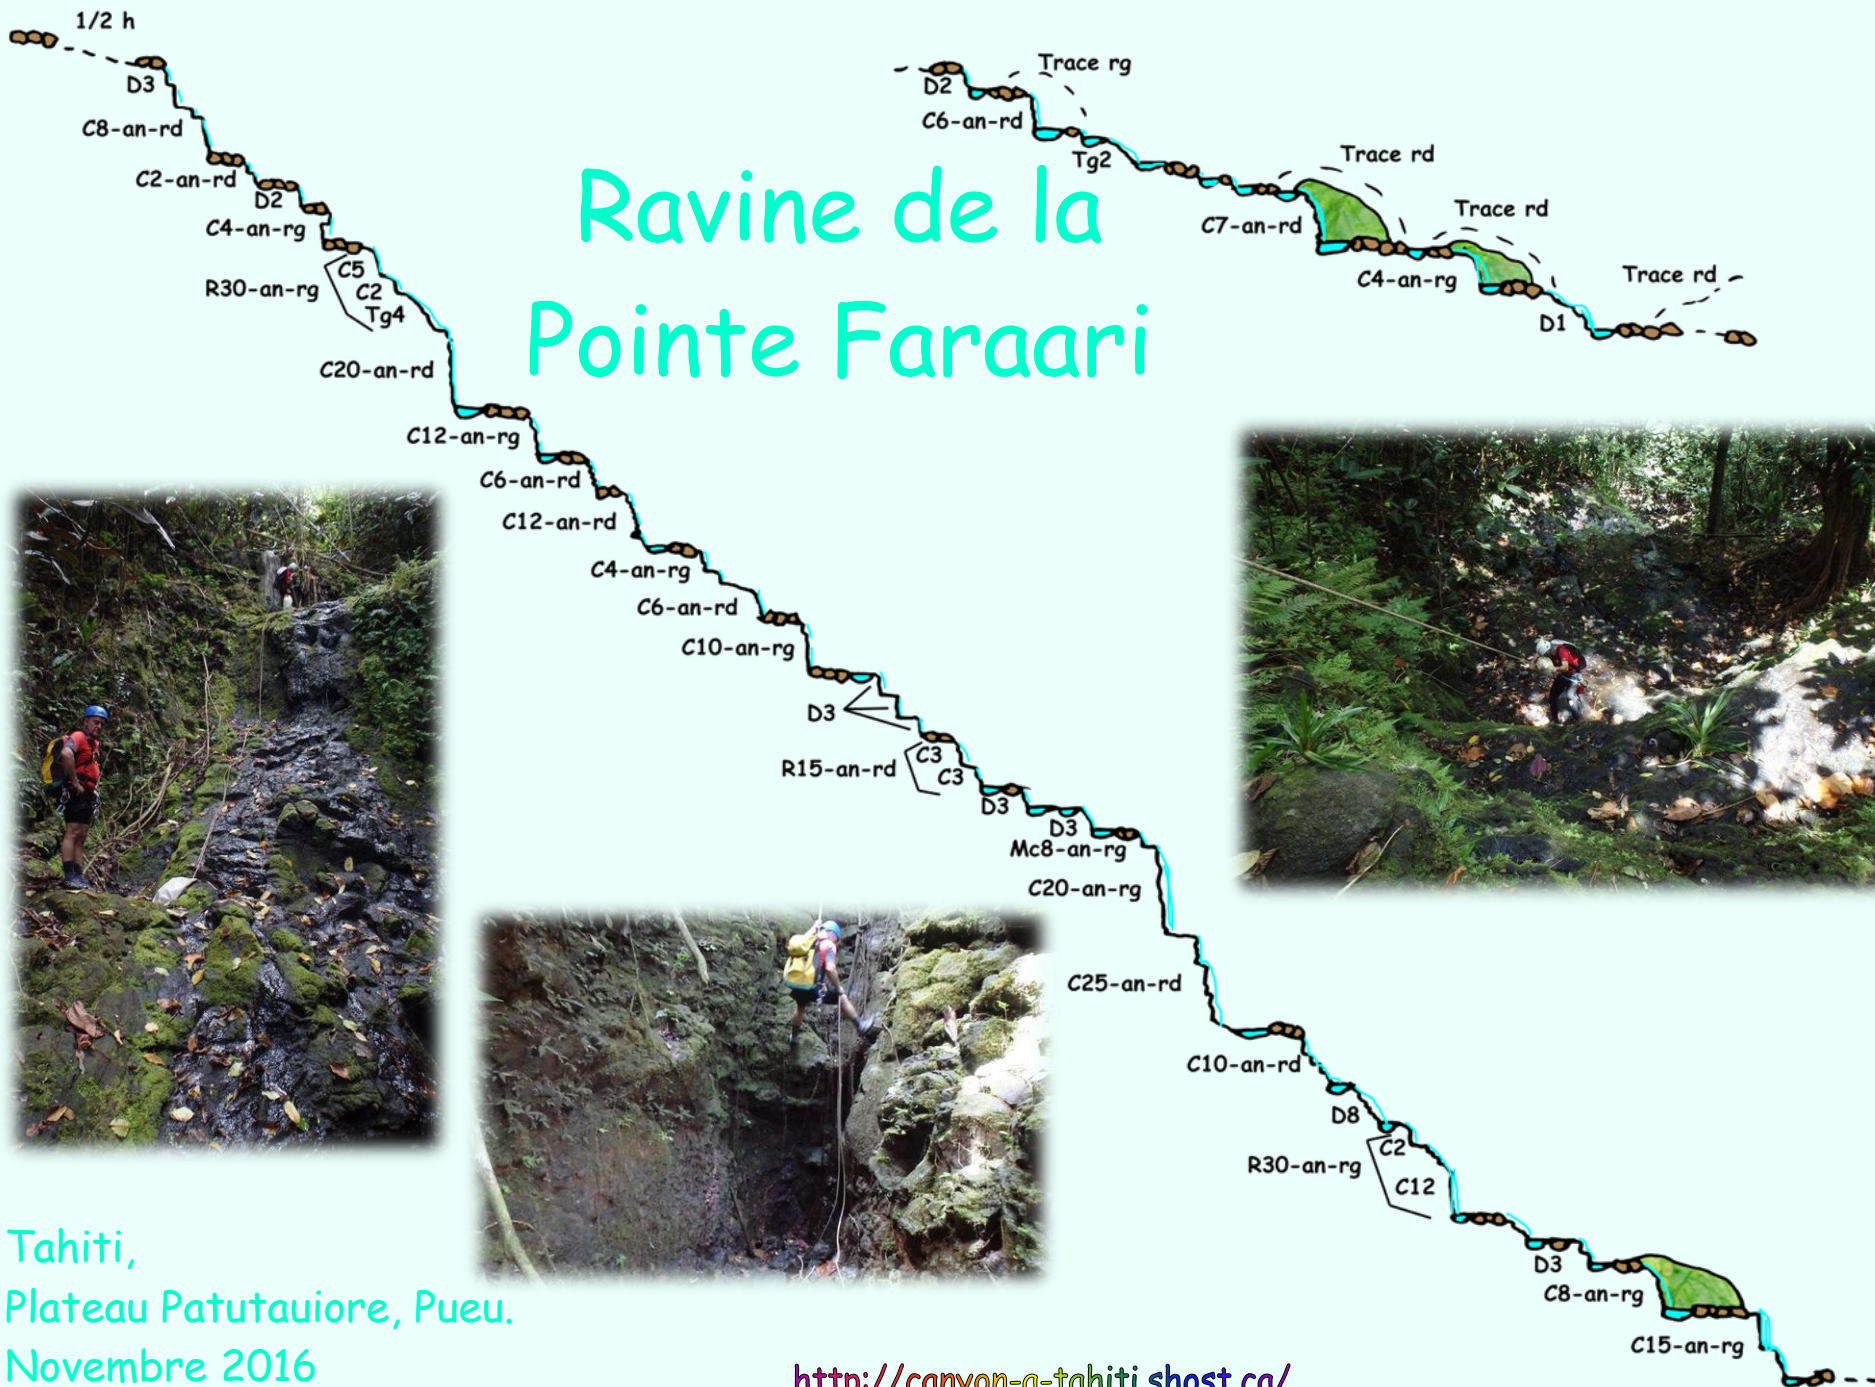

Ravine de la Pointe Faraari

Tahiti,
Plateau Patutaiore, Pueu.
Novembre 2016

<http://canyon-a-tahiti.shost.ca/>

TM